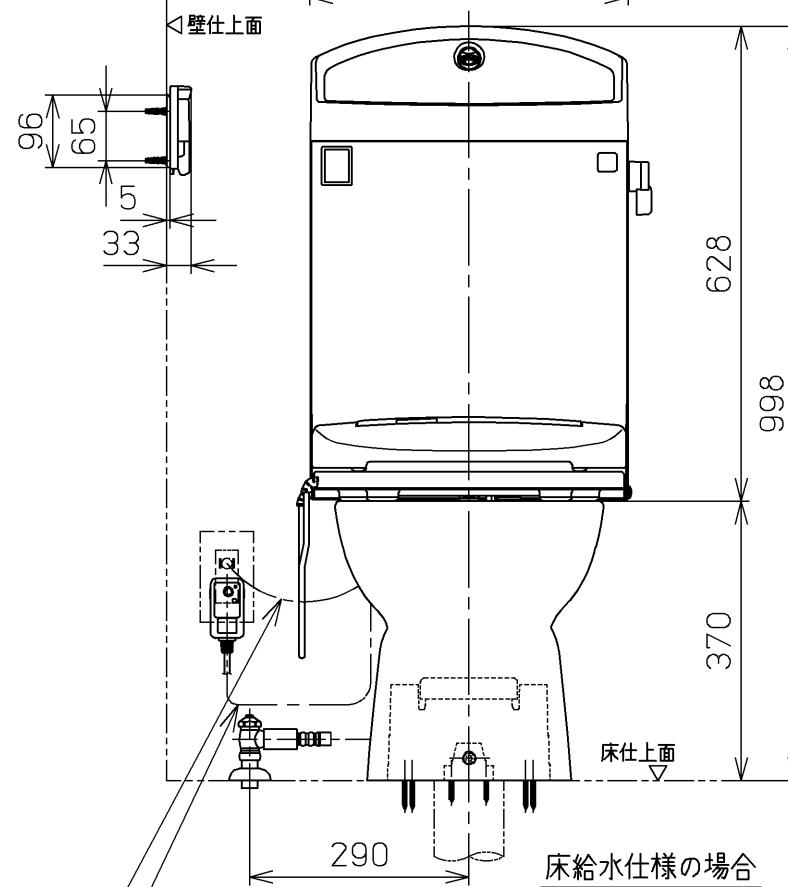

*定格 : AC100V-568W 50/60Hz
 注1 : 75, 100塩ビ管(VU, VP75・100)共用
 塩ビ管の排水ソケットとの接合 : 床上60mm
 *製品背面に電源を設けしないでください。
 コンセントが製品と干渉し、抜き差しができない場合があります。

ねじ長 φ4×30(3本)

電源コード L=1000
 アース線 L=1030

TOTO		単位 mm	名称 ウォシュレット一体形 便器
製図 有馬	検図 江 中 上 山	日付 05-12-09	品番 CES9002LE
備考 サイホン式防露便器 壁・床共通給水仕様			図番 CES9002LE=A0102
A3		ページNo.	1-1 (改)