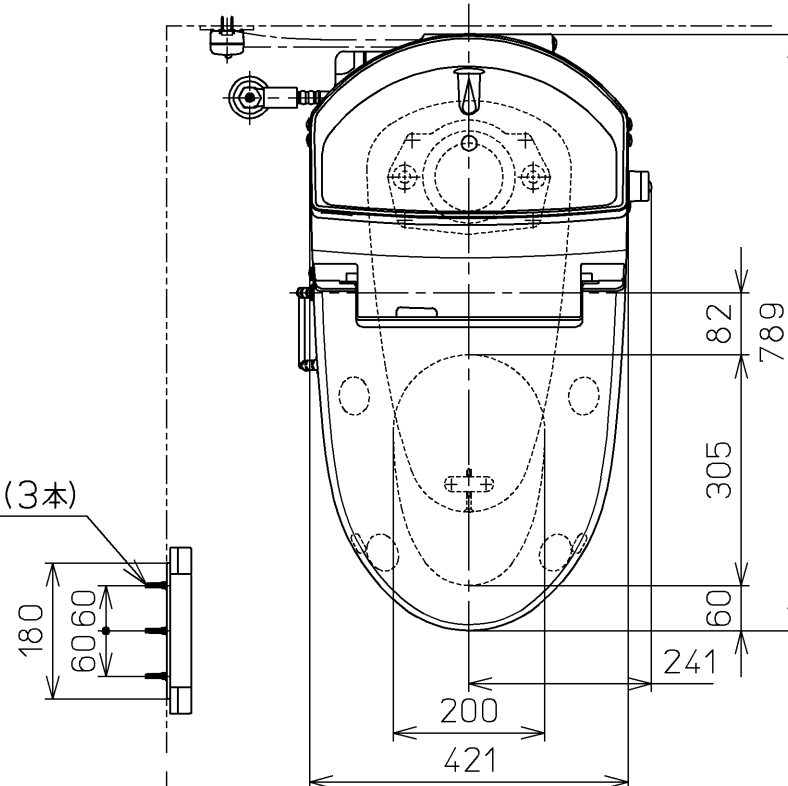

*定格 : AC100V-568W 50/60Hz
 注1 : 75, 100塩ビ管(VU, VP75・100)共用
 塩ビ管の排水ソケットとの接合 : 床上60mm
 *製品背面に電源を設けしないでください。
 コンセントが製品と干渉し、抜き差しができない場合があります。

ねじ長 φ4×30(3本)

電源コード L=1000
 アース線 L=1030

TOTO		単位 mm	名称 ウォシュレット一体形 便器
製図 有馬	検図 江 中 上 山	日付 05-12-09	品番 CES9002LE
備考 サイホン式防露便器 壁・床共通給水仕様			図番 CES9002LE=A0102
A3		ページNo.	1-1 (改)