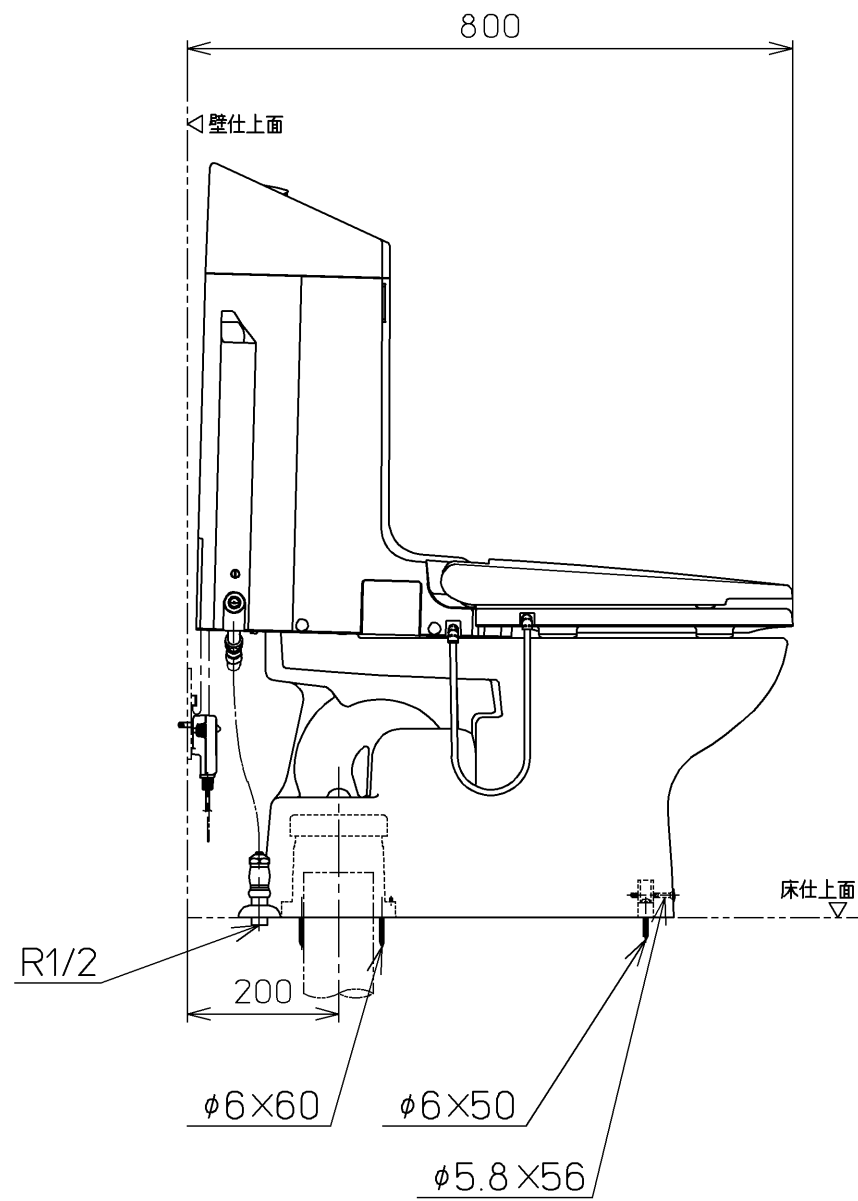

*定格 : AC100V-568W 50/60Hz
 注1 : 75, 100塩ビ管(VU, VP75・100)共用
 塩ビ管の排水ソケットとの接合 : 床上60mm
 *製品背面に電源を設けしないでください。
 コンセントが製品と干渉し、抜き差しができない場合があります。

ねじ長 φ4×30(3本)

電源コード L=1000
 アース線 L=1030

TOTO		単位 mm	名称 ウォシュレット一体形 便器
製図 有馬	検図 江 中 上 山	日付 05-12-09	品番 CES9002LE
備考 サイホン式防露便器 壁・床共通給水仕様			図番 CES9002LE=A0102
A3		ページNo.	1-1 (改)