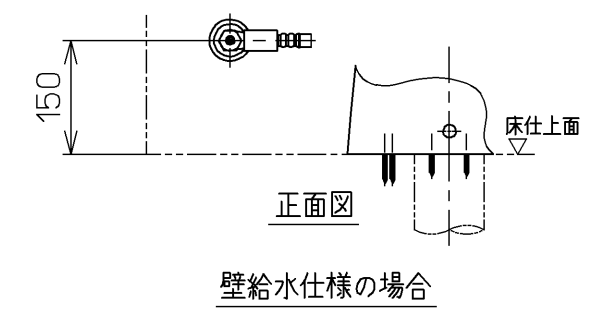

*定格 : AC100V-568W 50/60Hz
 注1 : 75, 100塩ビ管(VU, VP75・100)共用
 塩ビ管の排水ソケットとの接合 : 床上60mm
 *製品背面に電源を設けしないでください。
 コンセントが製品と干渉し、抜き差しができない場合があります。

ねじ長 φ4×30(3本)

電源コード L=1000
 アース線 L=1030

TOTO		単位 mm	名称 ウォシュレット一体形 便器
製図 有馬	検図 江 中 上 山	日付 05-12-09	品番 CES9002LE
備考 サイホン式防露便器 壁・床共通給水仕様			図番 CES9002LE=A0102
A3		ページNo.	1-1 (改)