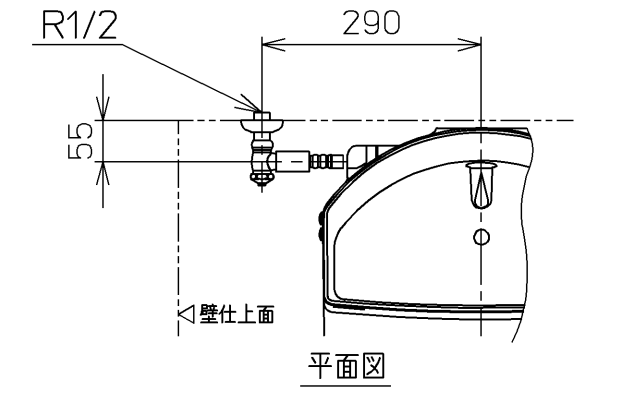

*定格 : AC100V-568W 50/60Hz
 注1 : 75, 100塩ビ管(VU, VP75・100)共用
 塩ビ管の排水ソケットとの接合 : 床上60mm
 *製品背面に電源を設けしないでください。
 コンセントが製品と干渉し、抜き差しができない場合があります。

ねじ長 φ4×30(3本)

電源コード L=1000
 アース線 L=1030

TOTO		単位 mm	名称 ウォシュレット一体形 便器
製図 有馬	検図 江 中 上 山	日付 05-12-09	品番 CES9002LE
備考 サイホン式防露便器 壁・床共通給水仕様			図番 CES9002LE=A0102
A3		ページNo.	1-1 (改)