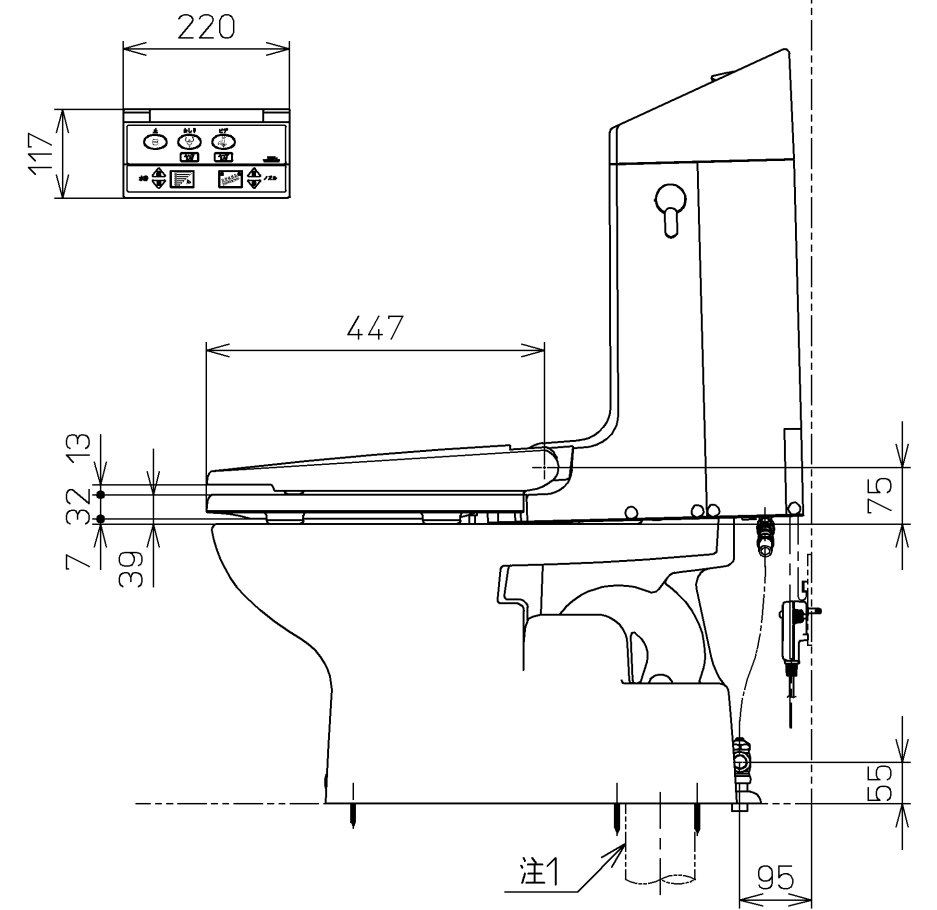

*定格 : AC100V-568W 50/60Hz
 注1 : 75, 100塩ビ管(VU, VP75・100)共用
 塩ビ管の排水ソケットとの接合 : 床上60mm
 *製品背面に電源を設けしないでください。
 コンセントが製品と干渉し、抜き差しができない場合があります。

ねじ長 φ4×30(3本)

電源コード L=1000
 アース線 L=1030

TOTO		単位 mm	名称 ウォシュレット一体形 便器
製図 有馬	検図 江 中 上 山	日付 05-12-09	品番 CES9002LE
備考 サイホン式防露便器 壁・床共通給水仕様			図番 CES9002LE=A0102
A3		ページNo.	1-1 (改)