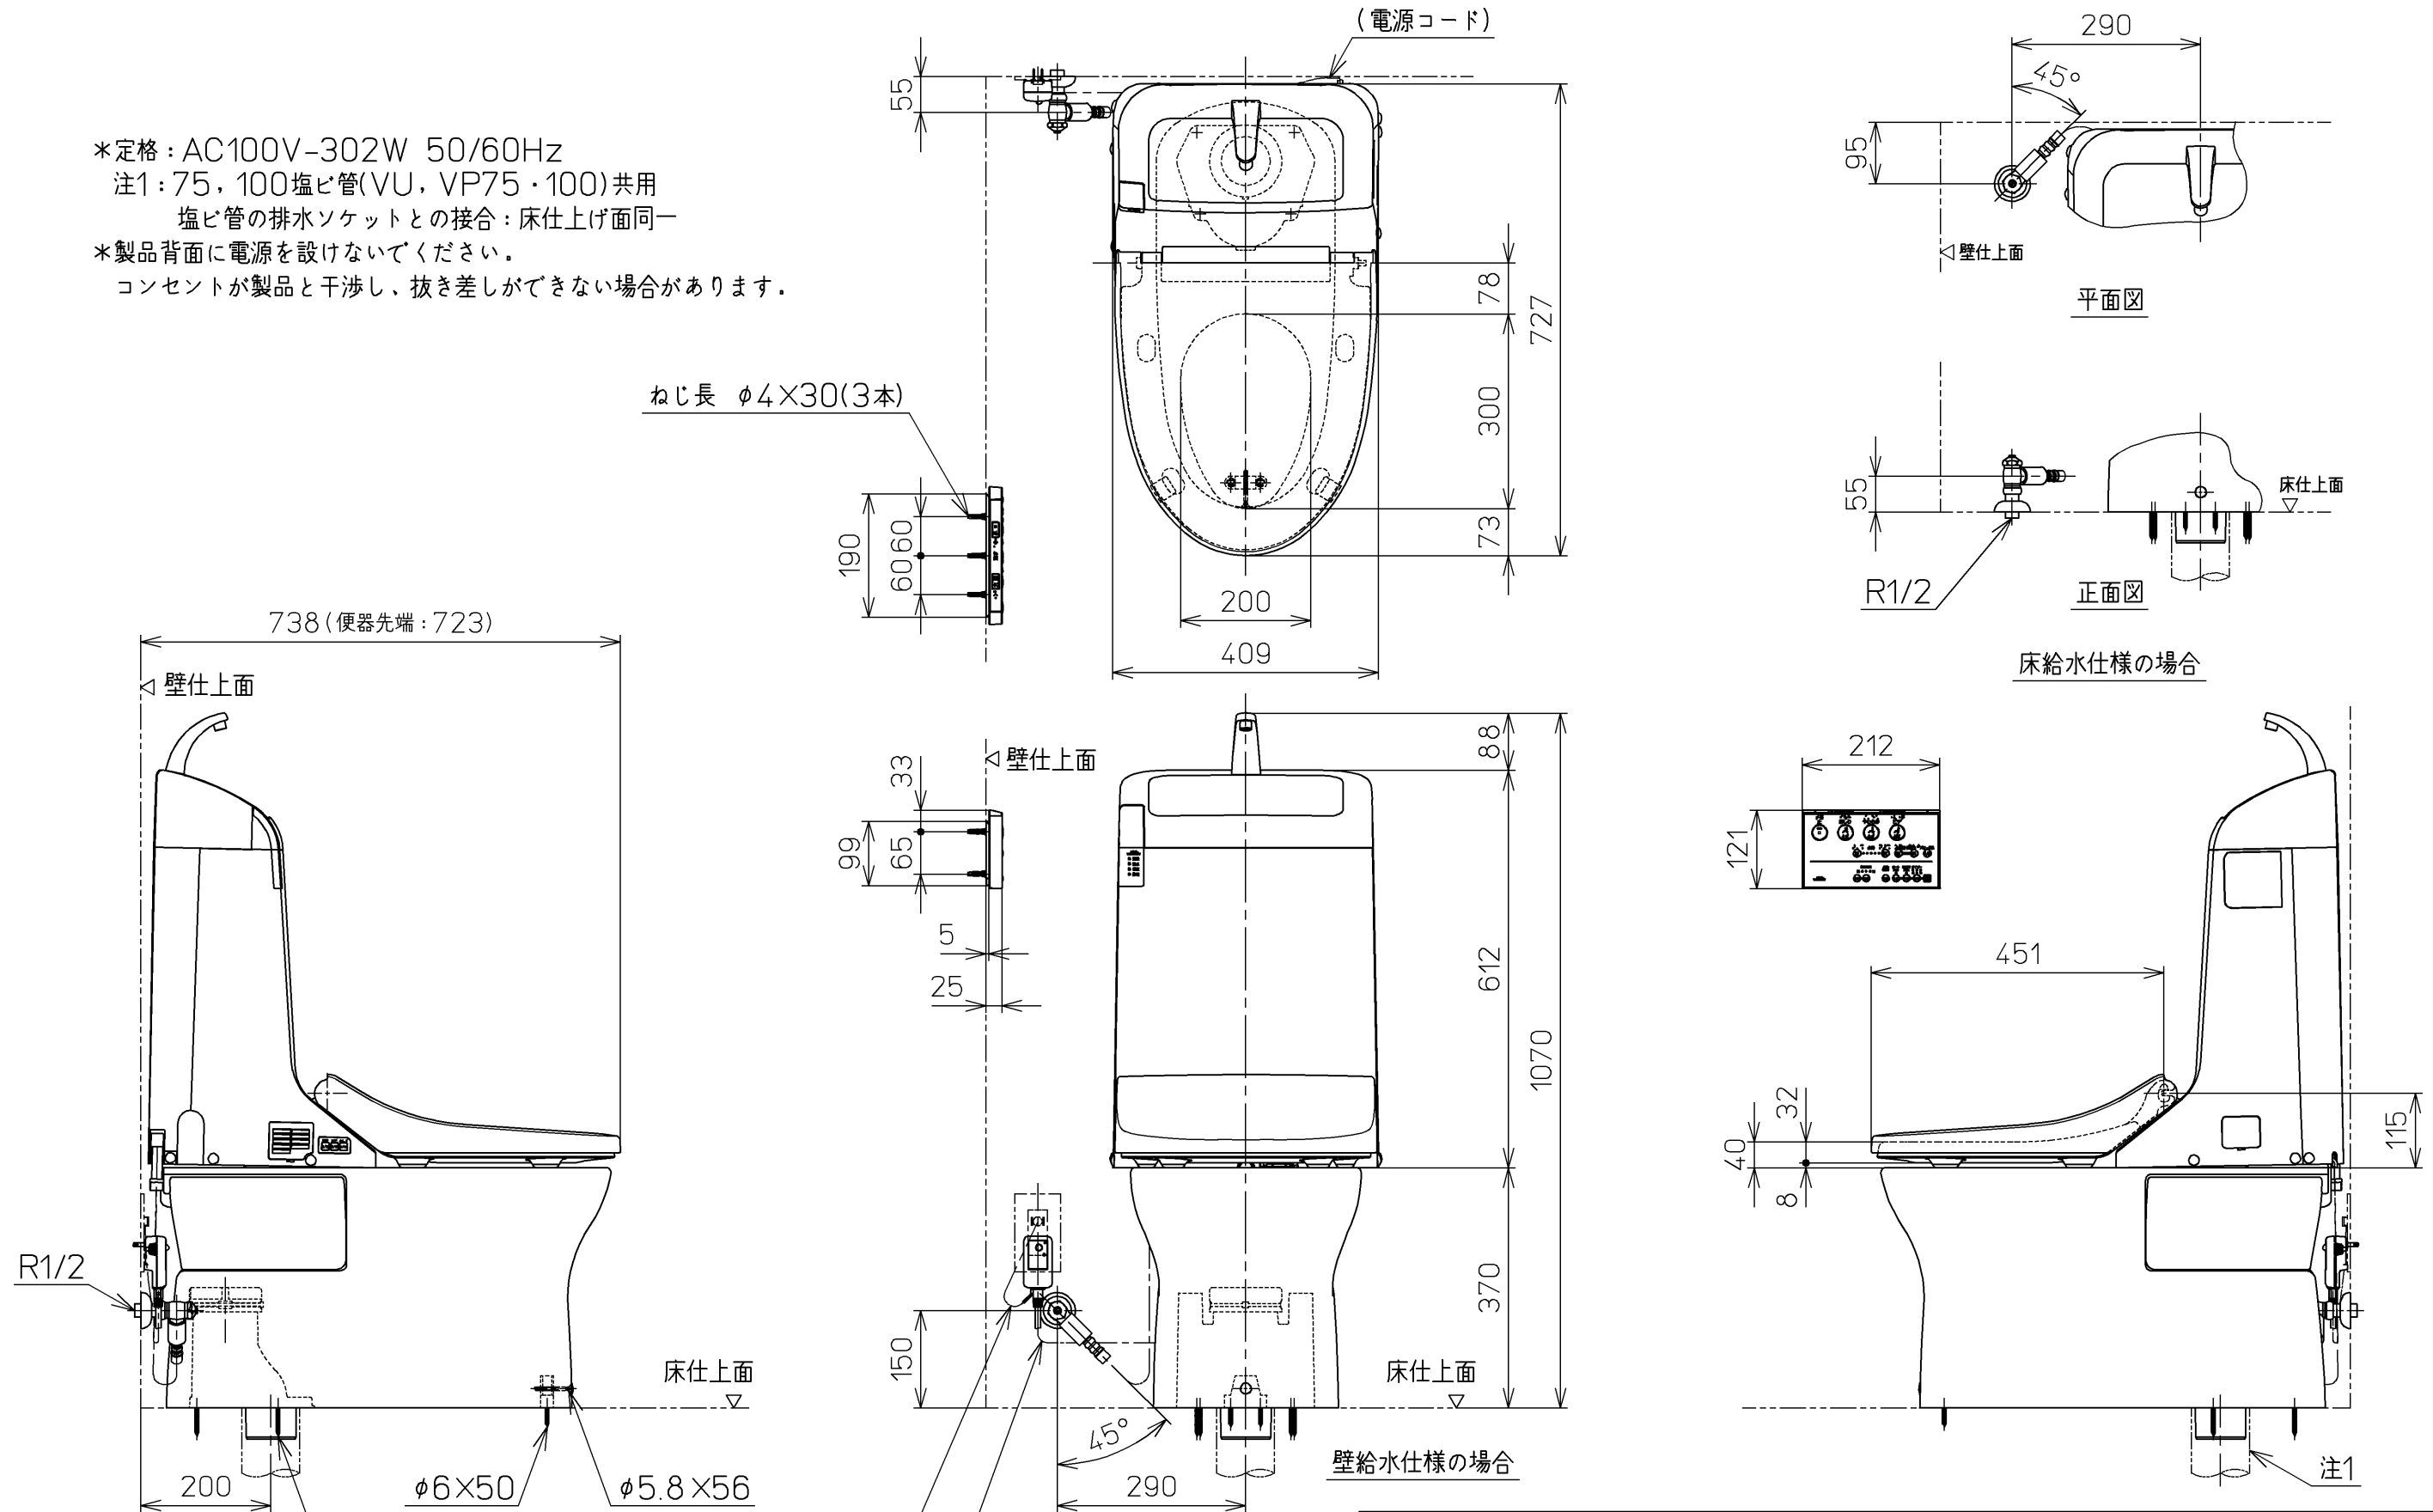

*定格：AC100V-302W 50/60Hz
 注1：75，100塩ビ管(VU，VP75・100)共用
 塩ビ管の排水ソケットとの接合：床仕上げ面同一
 *製品背面に電源を設けしないでください。
 コンセントが製品と干渉し、抜き差しができない場合があります。

TOTO		単位 mm	名称 ウォシュレット一体形 便器
製図 萩原	検図 鈴木 江上	日付 07-10-30	品番 CES9053LER
備考 サイホンゼット式防露便器 壁・床共通給水仕様			図番 CES9053LER=A0101
A3		ページNo.	1-1 (改)