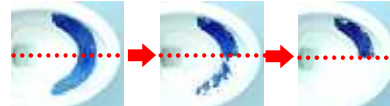

ウォシュレット一体形便器

ZK Series

「セフィオンテクト仕様」

従来の陶器表面

セフィオンテクトの陶器表面

従来便器では凹凸に汚れが引っ掛かっていました...

セフィオンテクト便器は汚れをイオンがはね返します!!

疑似汚物の塗布

洗浄

洗浄後

上段:従来便器 / 下段:「ラクしてキレイ」便器

ヨーロッパ、アメリカ、アジア諸国などでも特許を取得しており、広く世界に認められています。

ご購入の95%の方がセフィオンテクトに満足しています!

「汚れにならなくなったと感じる」

ZKシリーズ共通 ウォシュレット機能

「ノズルセルフクリーニング」