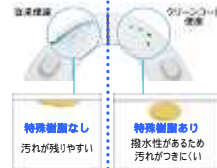

ヨーロッパ、アメリカ、アジア諸国などでも
特許を取得しており
広く世界に認められています。

「節水便器」

6.0%節水
従来品 **Zシリーズ**
オート洗浄水量を従来の
8Lから6Lへ、
従来の節水便器に比べ
約6.0%の節水を実現しました。

一年間に
浴槽約251杯分
節水！！

Zシリーズ共通 ウォシュレット機能

シリーズにより更に快適機能も搭載。詳しくはお問い合わせください。

「オート便器洗浄」

便座から立つとセンサーが感知し、
自動で洗浄します。
大小洗浄の判別も自動でします。
Z2-Z1は男子小用時(立ち姿勢)は
オート便器洗浄しません。

「オートパワー脱臭」

自動で「脱臭」から、吸い込み量
約2倍の「パワー脱臭」に
切り替わり強力に脱臭！

「クリーンコート便座」

便座の裏面は
汚れをはじく(効果の高い
特殊樹脂で加工。

「清潔ノズル」

セルクリーニング
使用前後に
自動で
しっかりノズルを洗浄

ノズルお掃除機能
スイッチひとつで
お湯を出さずに
ノズルが自動伸出

クリーンコートノズル
ノズルは汚れをはじく(効果の高い
特殊樹脂で加工)