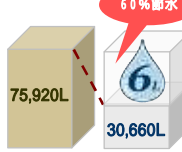

ヨーロッパ、アメリカ、アジア諸国などでも
特許を取得しており
広く世界に認められています。

「節水便器」

6.0%節水
従来品 **Zシリーズ**
オート洗浄水量を従来の
8Lから6Lへ、
従来の節水便器に比べ
約6.0%の節水を実現しました。

一年間に
浴槽約251杯分
節水！！

Zシリーズ共通 ウォシュレット機能

シリーズにより更に快適機能も搭載。詳しくはお問い合わせください。

「オート便器洗浄」

便座から立つとセンサーが感知し、
自動で洗浄します。
大小洗浄の判別も自動でします。
Z2-Z1は男子小用時(立ち姿勢)は
オート便器洗浄しません。