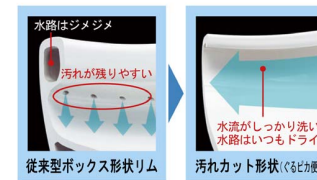

カラーバリエーション

□ BW1 ビュアホワイト □ BN8 オワホワイト □ BU8 アイベリー □ BB7 ブルグレー □ LR8 ピンク □ SN7 サンドベージュ □ SG6 フォググリーン 壁リモコン

超節水ECO6

エコロジーでエコノミー。
大切な水をムダなく賢く節約します。

ECO6
超節水エコシックス

大洗浄 6L、小洗浄 5Lの「超節水ECO6トイレ」。
旧来型便器※(大13L)と比べ **60%**の節水を実現しました!

2日でおフロ1杯分以上節約できます。

また、水道料金なら年間約**12,000円**もお得です。

※1989~2001年発売品

(おフロ1杯を180Lで計算)

【試算条件】
4人家族 (男性2人・女性2人) で大1回/人・日、小3回/人・日使用した場合。
上下水道料金265円/㎡[税込] (省エネ・防犯情報提供事業研究会によるガイドライン引用) で計算。

ぐるピカ便器

まる洗い洗浄

水流がぐるりとしっかり回り、まるごと汚れを洗い流します。

まる洗い洗浄

※写真はイメージです

汚れカット形状

汚れる部分をまるごとカット。水路はいつも清潔です。

従来型ボックス形状リム

汚れカット形状(くぼみ裏面)

お掃除リフトアップ

機能部がカンタンリフトアップ

機能部が簡単に、軽く持ち上げられるので、汚れのたまりやすい便器とのスキ間がキレイにお掃除できます。

汚れやすいスキ間を手軽にお掃除

一体型だから凹凸が少なく、お手入れもスムーズです。

ノズルシャッター (着脱式)

使わないときはノズルをすっきり隠しているの、男性小用時の汚れを防ぎ、ノズルはいつも清潔。

ゆったりワイド

タンクが30mm薄くなりトイレ空間が広がります。

ゆったり大型便座 306mm