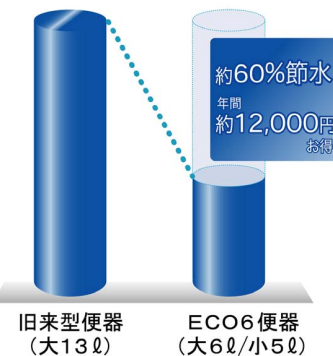

カラーバリエーション

□ BW1 ビュアホワイト □ BN8 オワホワイト □ BU8 アイベリー □ BB7 ブルグレー □ LR8 ピンク □ SN7 サンドベージュ □ SG6 フォググリーン 壁リモコン

超節水ECO6

エコロジーでエコノミー。
大切な水をムダなく賢く節約します。

ECO6
超節水エコシックス

大洗浄 6L、小洗浄 5Lの「超節水ECO6トイレ」。
旧来型便器※(大13L)と比べ **60%**の節水を実現しました!

2日でおフロ1杯分以上節約できます。

また、水道料金なら年間約**12,000円**もお得です。

※1989~2001年発売品

(おフロ1杯を180Lで計算)

【試算条件】
4人家族 (男性2人・女性2人) で大1回/人・日、小3回/人・日使用した場合。
上下水道料金265円/㎡[税込] (省エネ・防犯情報提供事業研究会によるガイドライン引用) で計算。

ぐるピカ便器

まる洗い洗浄

水流がぐるりとしっかり回り、まるごと汚れを洗い流します。